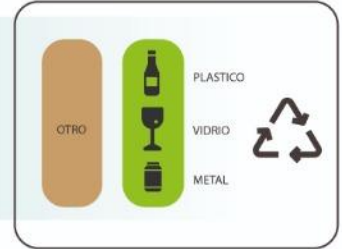

(Limpios, libres de restos de residuos orgánicos e inorgánicos. Latas aplastadas)

Ley REP 20.920, contenedores diferenciados en distintos espacios públicos y privados.

Otros Metales

Aluminio

PET
De color

Otros Plásticos

PM

PN

PO

PP

PT

(Sin tapa, limpio y libre de residuos orgánicos e inorgánicos)

El Futuro es Social

Modelo de negocios: Fee mensual auspiciado por marcas y municipalidades.